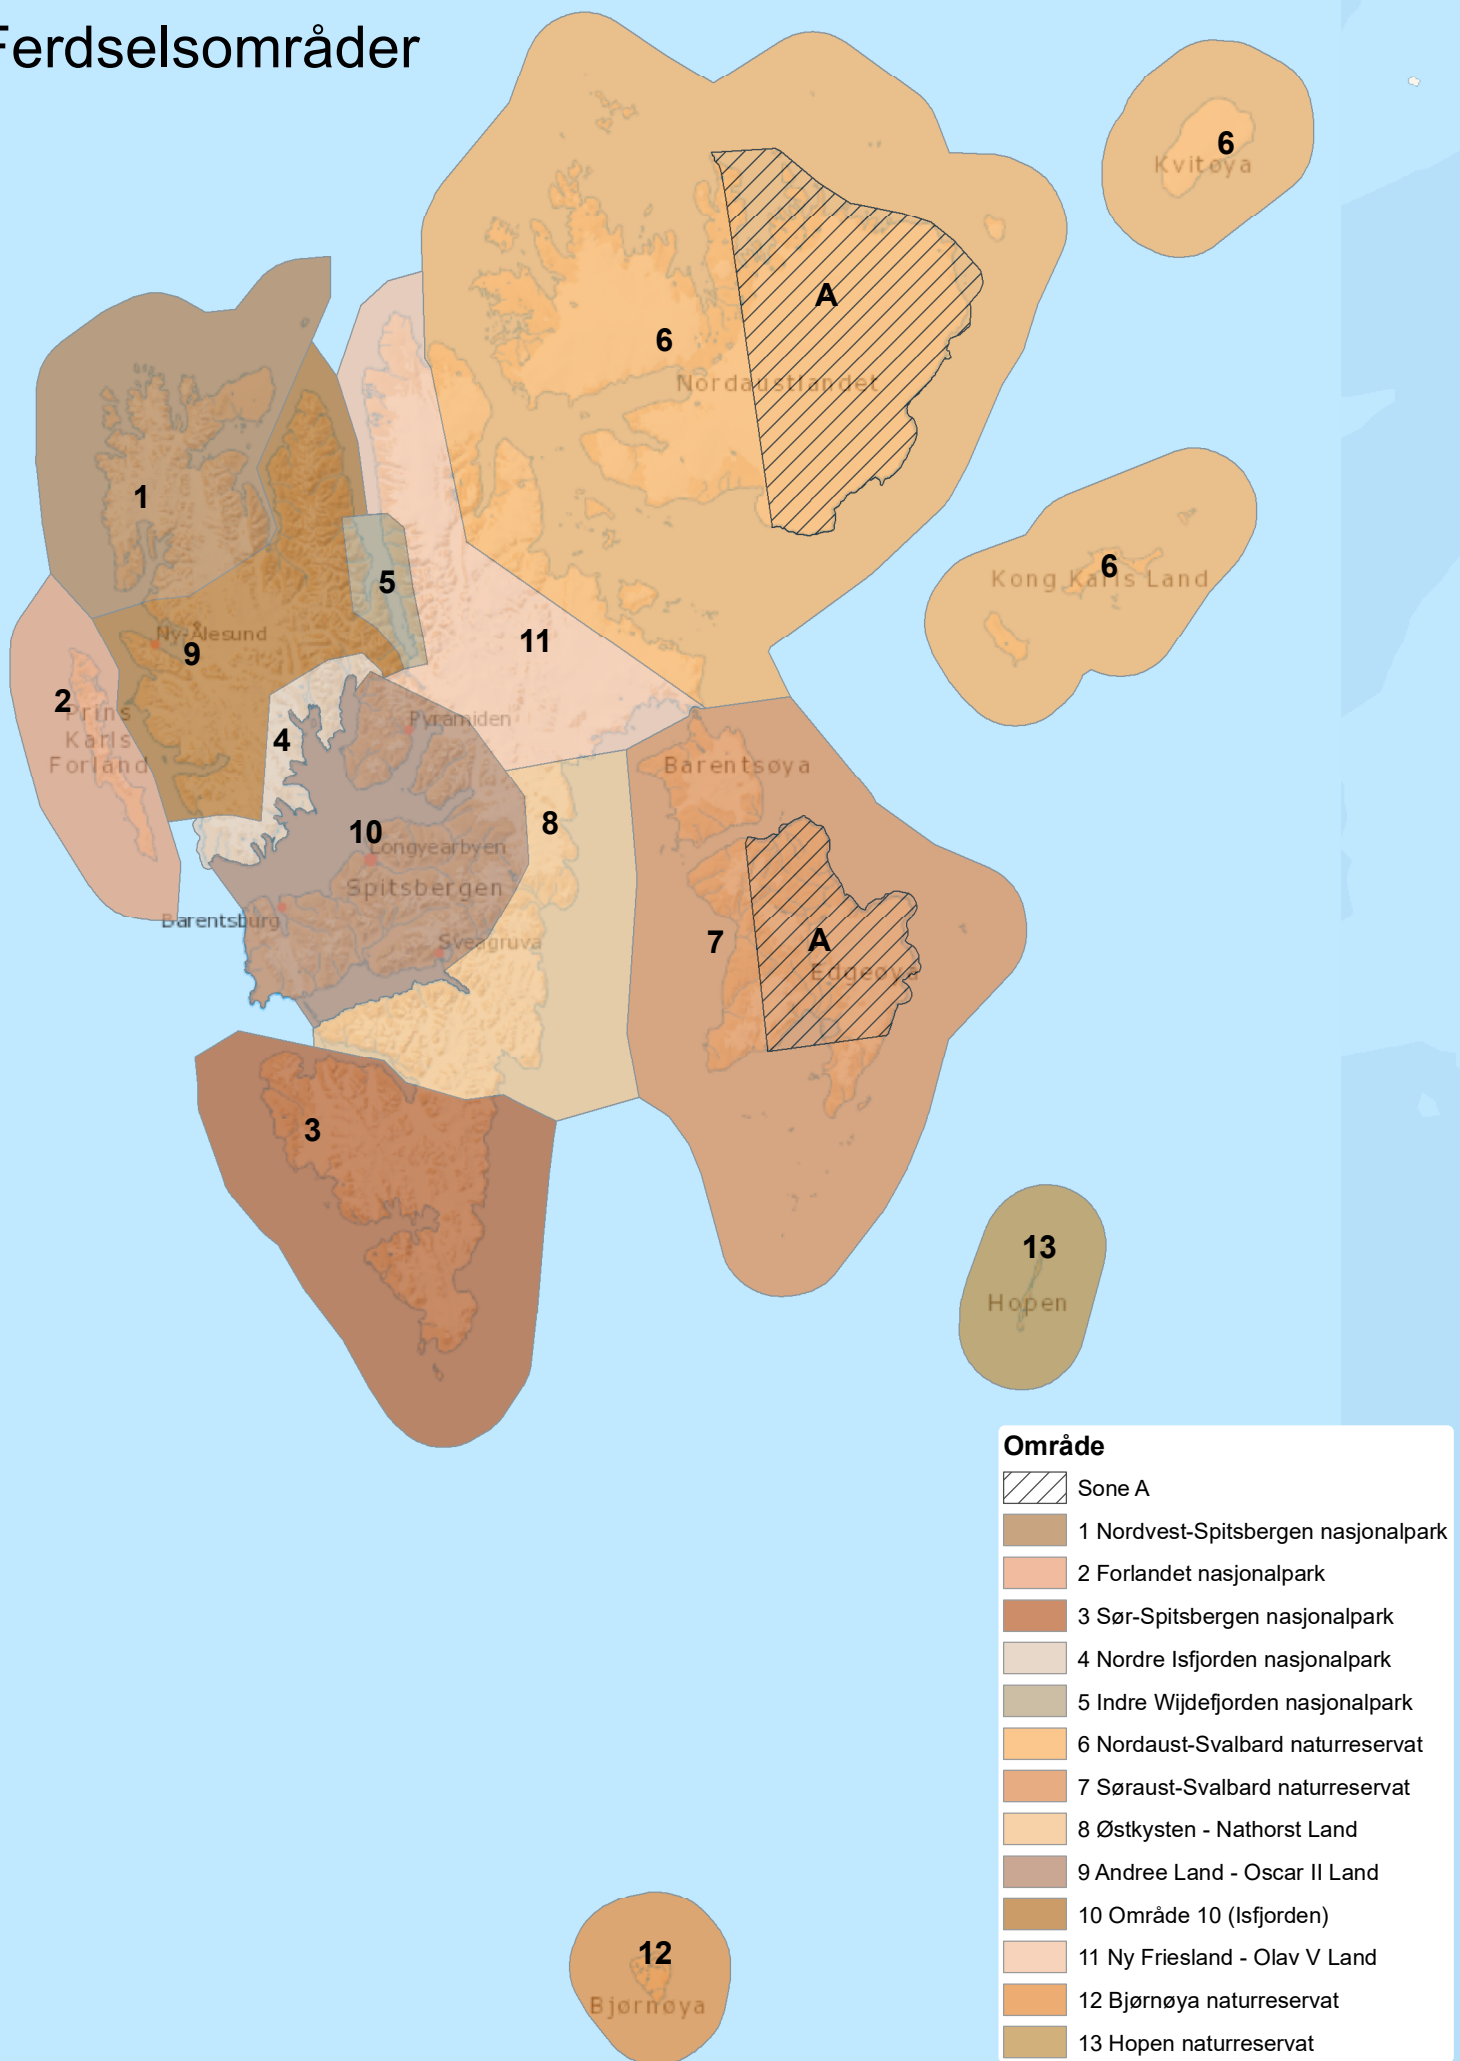

Ferdselsområder

Område

-  Sone A
-  1 Nordvest-Spitsbergen nasjonalpark
-  2 Forlandet nasjonalpark
-  3 Sør-Spitsbergen nasjonalpark
-  4 Nordre Isfjorden nasjonalpark
-  5 Indre Wijdefjorden nasjonalpark
-  6 Nordaust-Svalbard naturreservat
-  7 Sørøst-Svalbard naturreservat
-  8 Østkysten - Nathorst Land
-  9 Andree Land - Oscar II Land
-  10 Område 10 (Isfjorden)
-  11 Ny Friesland - Olav V Land
-  12 Bjørnøya naturreservat
-  13 Hopen naturreservat