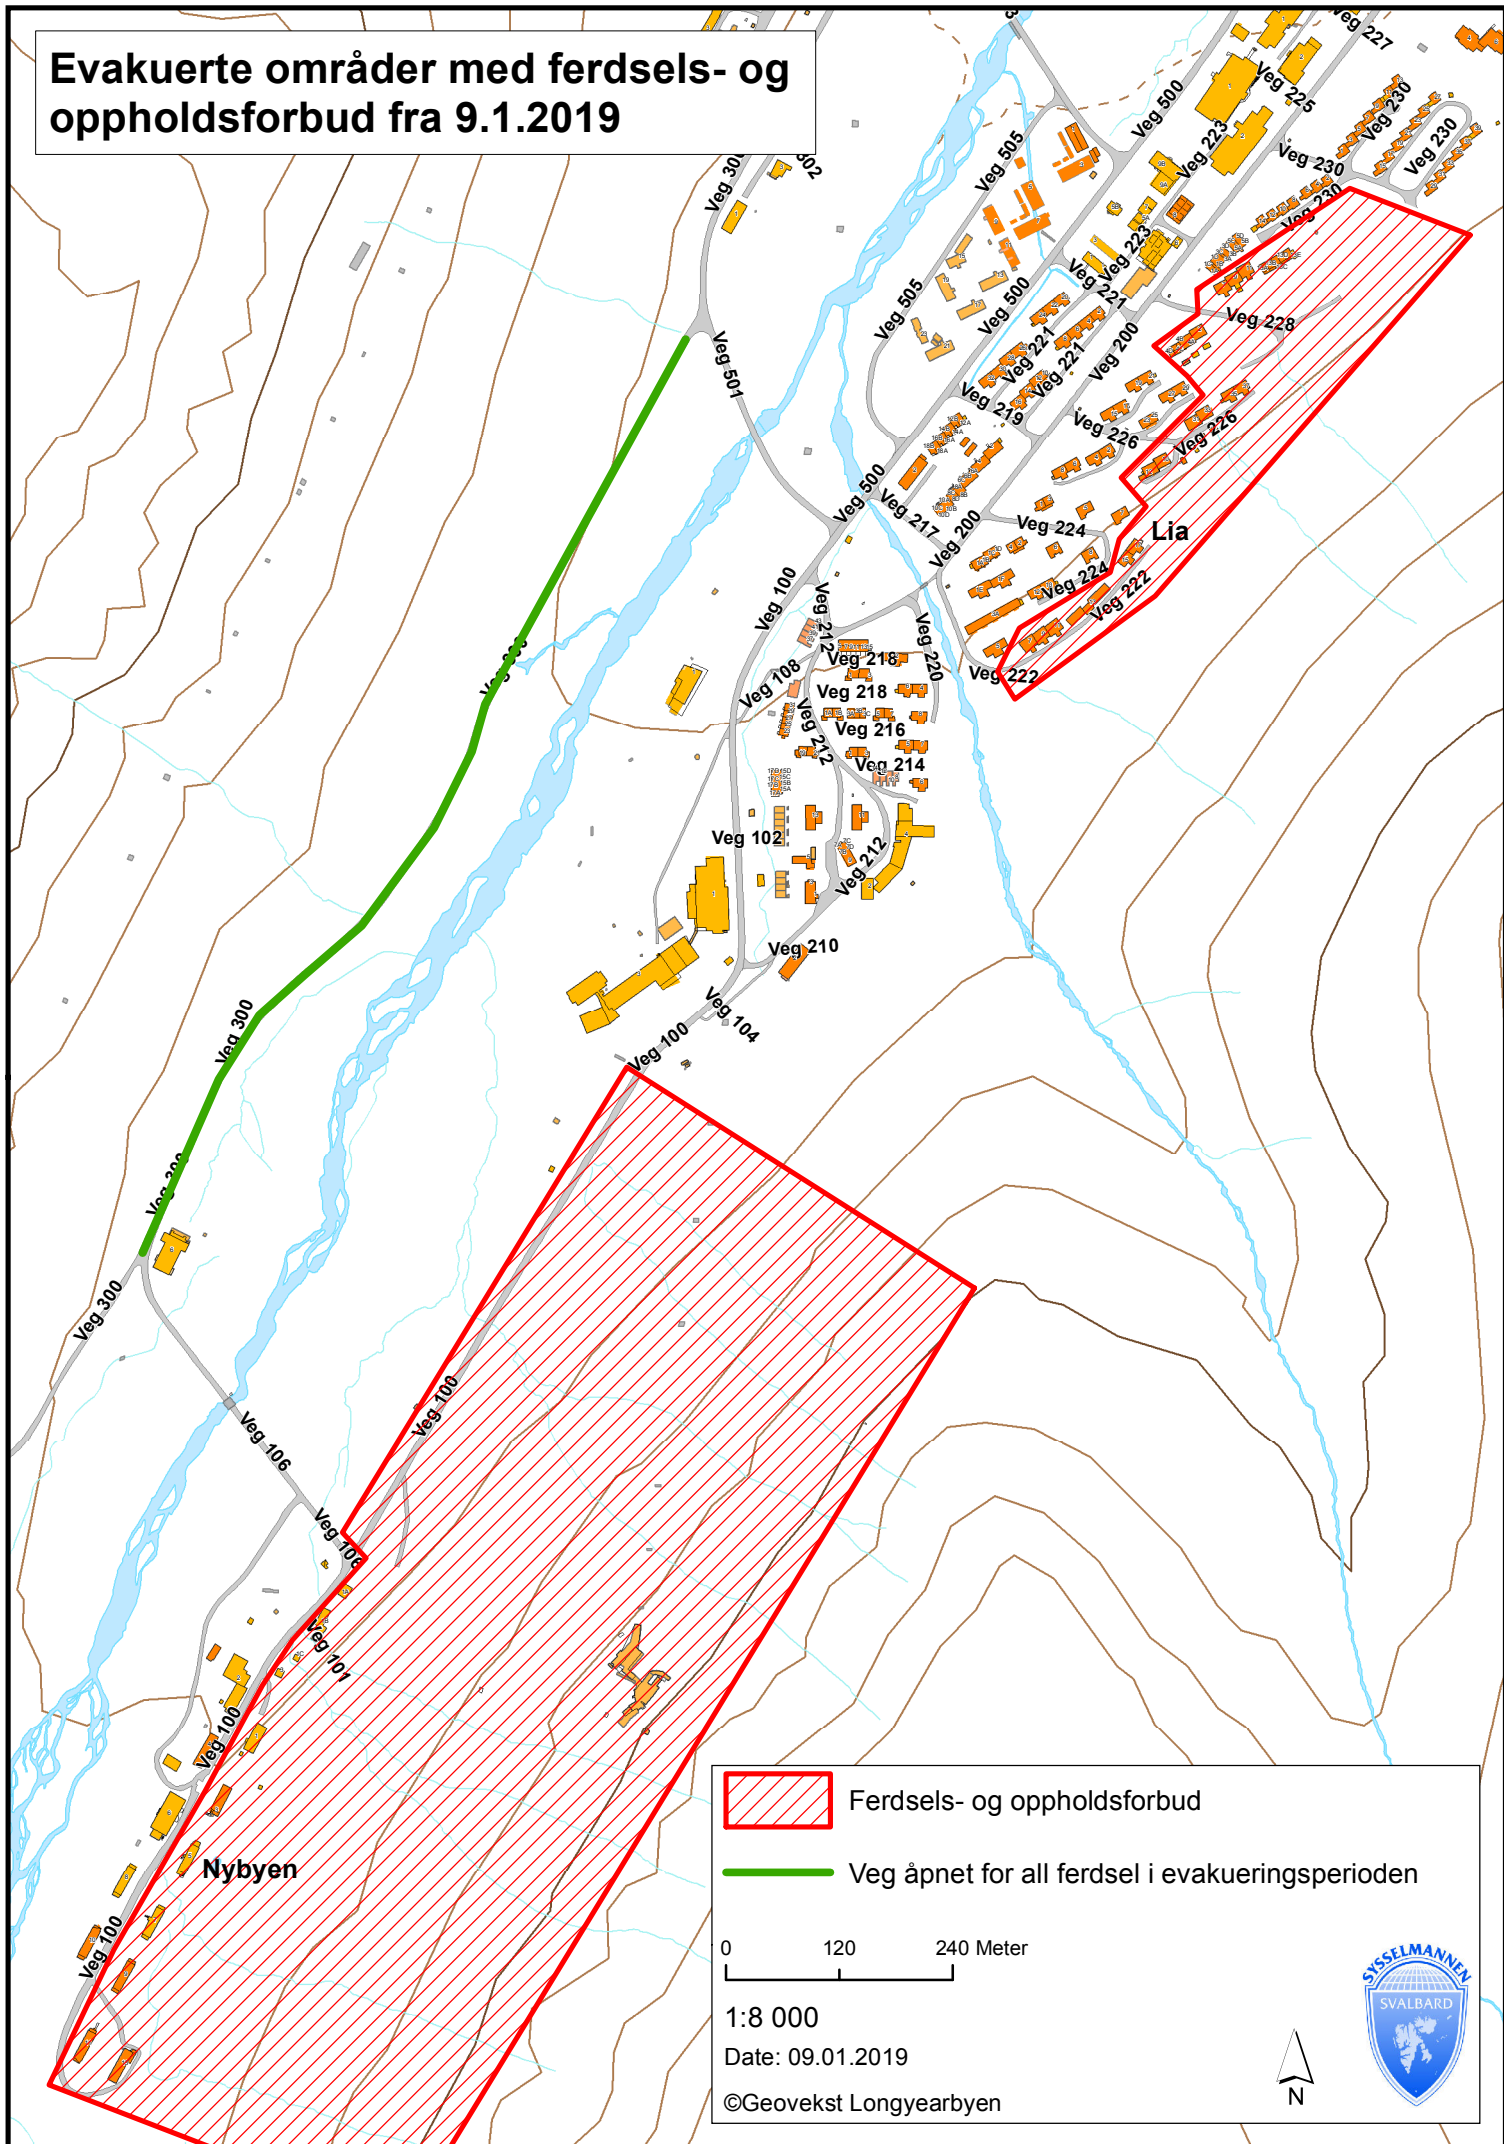

Evakuerte områder med ferdsels- og oppholdsforbud fra 9.1.2019

 Ferdsels- og oppholdsforbud

 Veg åpnet for all ferdsel i evakueringsperioden

0 120 240 Meter

1:8 000

Date: 09.01.2019

©Geovekst Longyearbyen